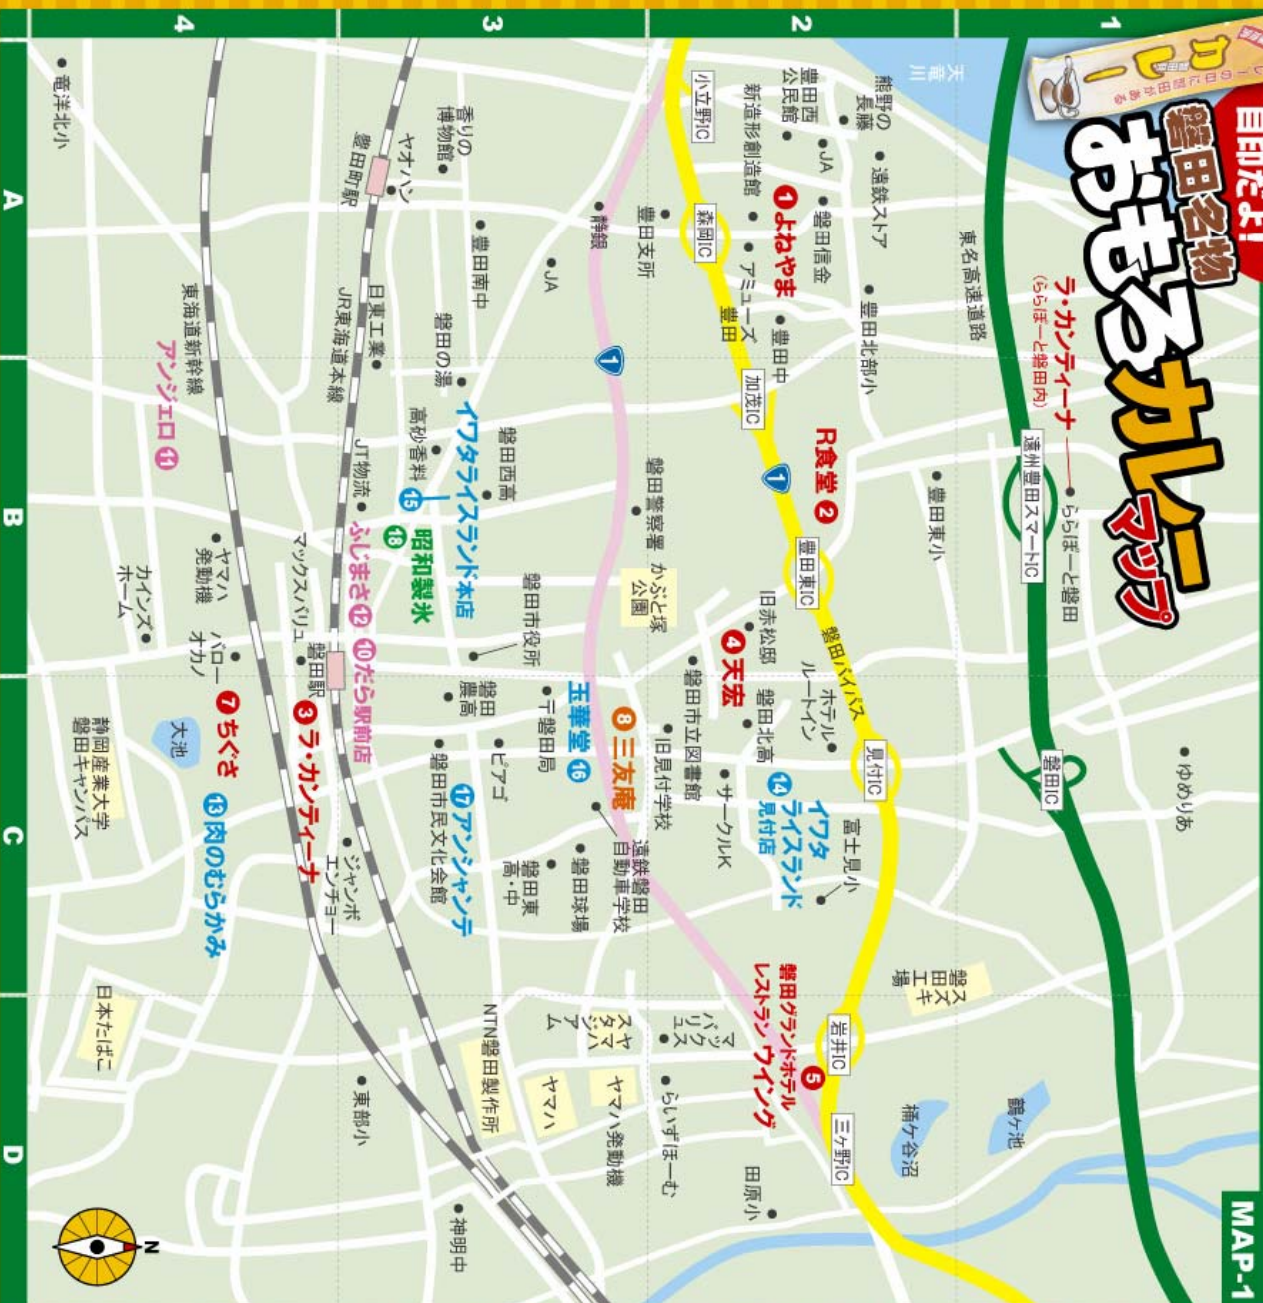

このほろりが  
目印だよ!

# 豊田名物 おもしろカルビー

ラ・カンテイナー  
(ららぽーと豊田内)

MAP-1

MAP-2

MAP-3

●...ライオン ●...種類 ●...一品料理 ●...テイクアウト ●...アンテナショップ

発行：豊田食文化研究会 お問い合わせは各店舗へ